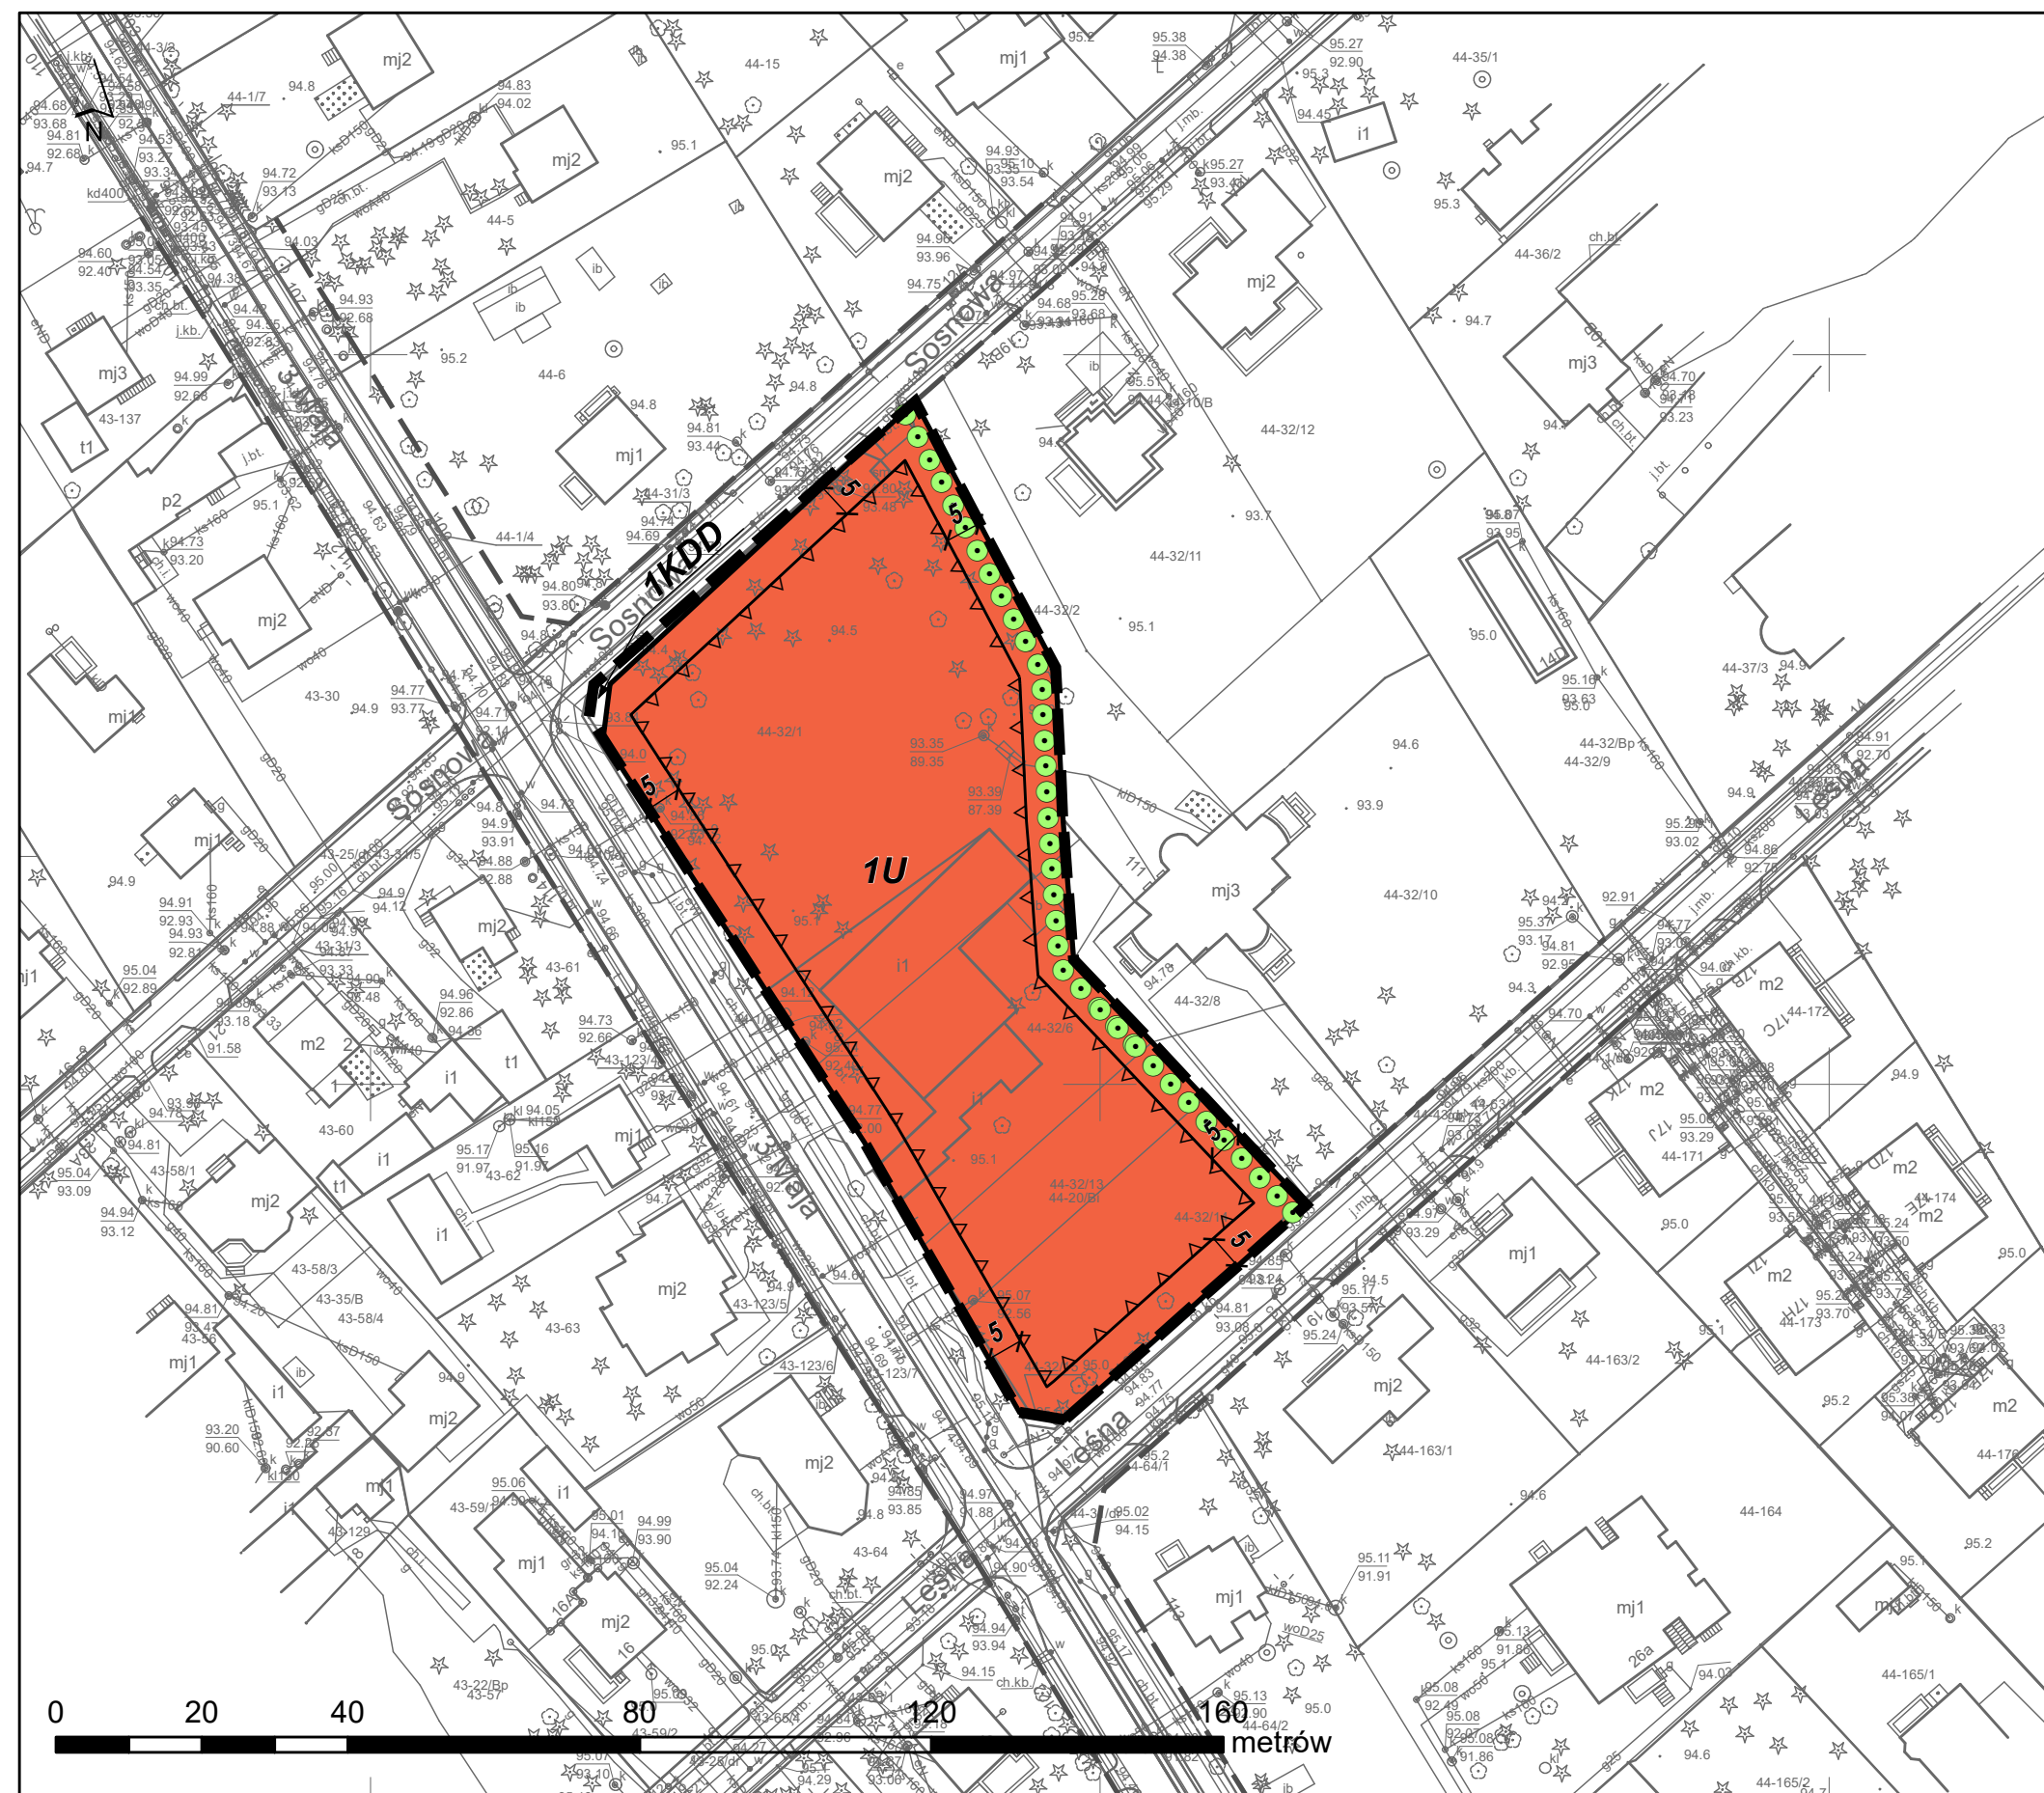

Miejscowy Plan Zagospodarowania Przestrzennego części miasta Józefowa pn. "Autoserwis"

rysunek planu

skala 1 : 1.000

układ współrzędnych PL-2000 (strefa 7) - EPSG: 2178

projekt rysunku planu miejscowego sporządzony na kopii mapy przyjętej do zasobu powiatowego ośrodka dokumentacji geodezyjnej i kartograficznej Starostwa Powiatowego w Otwocku (nr licencji.....)

Legenda

oznaczenia będące ustaleniami planu:

granica obszaru planu

linie rozgraniczające tereny o różnym przeznaczeniu lub różnych zasadach zagospodarowania

linie rozgraniczające tereny poza obszarem planu

Przeznaczenie terenów:

U - teren usług

KDD - teren drogi dojazdowej

Zasady zagospodarowania terenów:

nieprzekraczalne linie zabudowy

zieleń izolacyjna

wymiary - w metrach

załącznik nr 1 do uchwały nr
Rady Miasta Józefowa z dnia roku