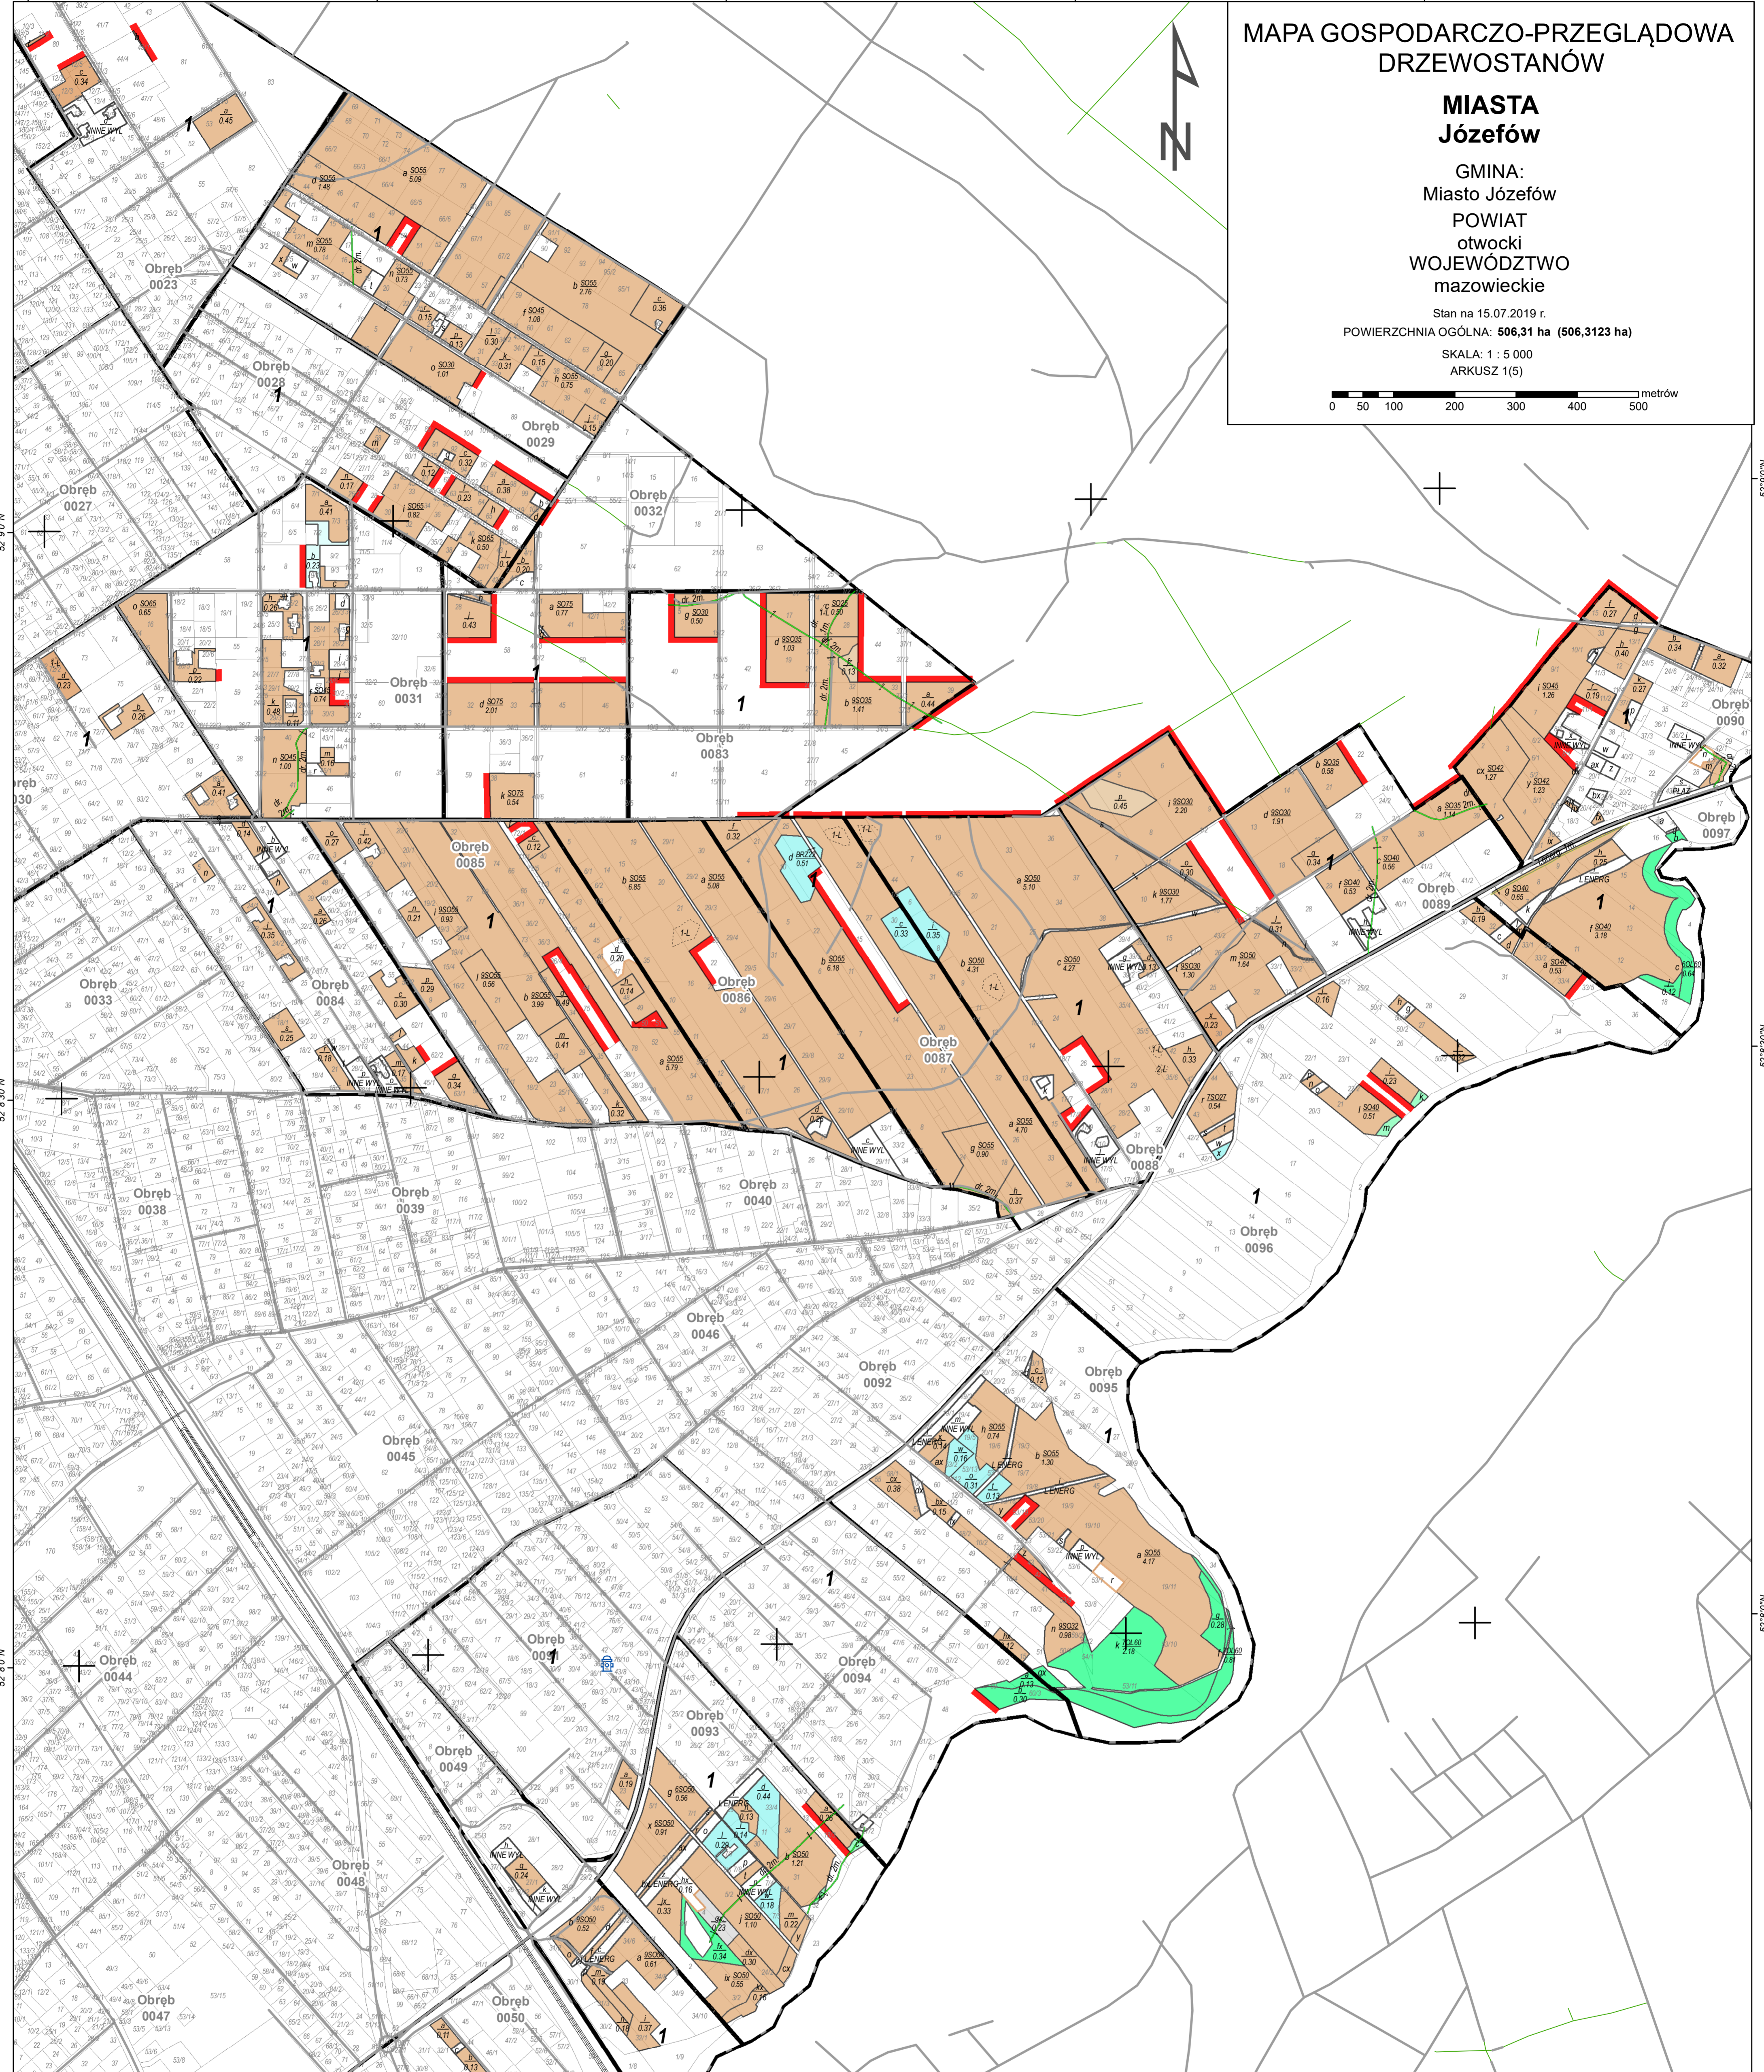

MAPA GOSPODARCZO-PRZEGLĄDOWA DRZEWOSTANÓW

MIASTA Józefów

GMINA:
Miasto Józefów
POWIAT
otwocki
WOJEWÓDZTWO
mazowieckie

Stan na 15.07.2019 r.
POWIERZCHNIA OGÓLNA: 506,31 ha (506,3123 ha)

SKALA: 1 : 5 000
ARKUSZ 1(5)

- Granica oddziału
- Granica pododdziału
- Granica działek ewidencyjnych
- Granica powierzchni niestanowiących wyłączenia (PNSW)
- Tory kolejowe
- Droga leśna
- Droga publiczna
- Ciek
- Linia energetyczna, telekomunikacyjna, nurociąg
- Pozostałe obiekty liniowe
- Dojazdy pożarowe
- Punkt czerpania wody
- Hydrant

- Granice kompleksów od lasów innej własności
- Granice współwłasności z inną własnością
- Granice gruntów przeznaczonych do zalesienia
- Kasownik
- Osobliwości przyrodnicze punktowe
- Osobliwości przyrodnicze powierzchniowe
- Opis oddziału
- Opis pododdziału
- Opis pododdziału z lasami poza ewidencją