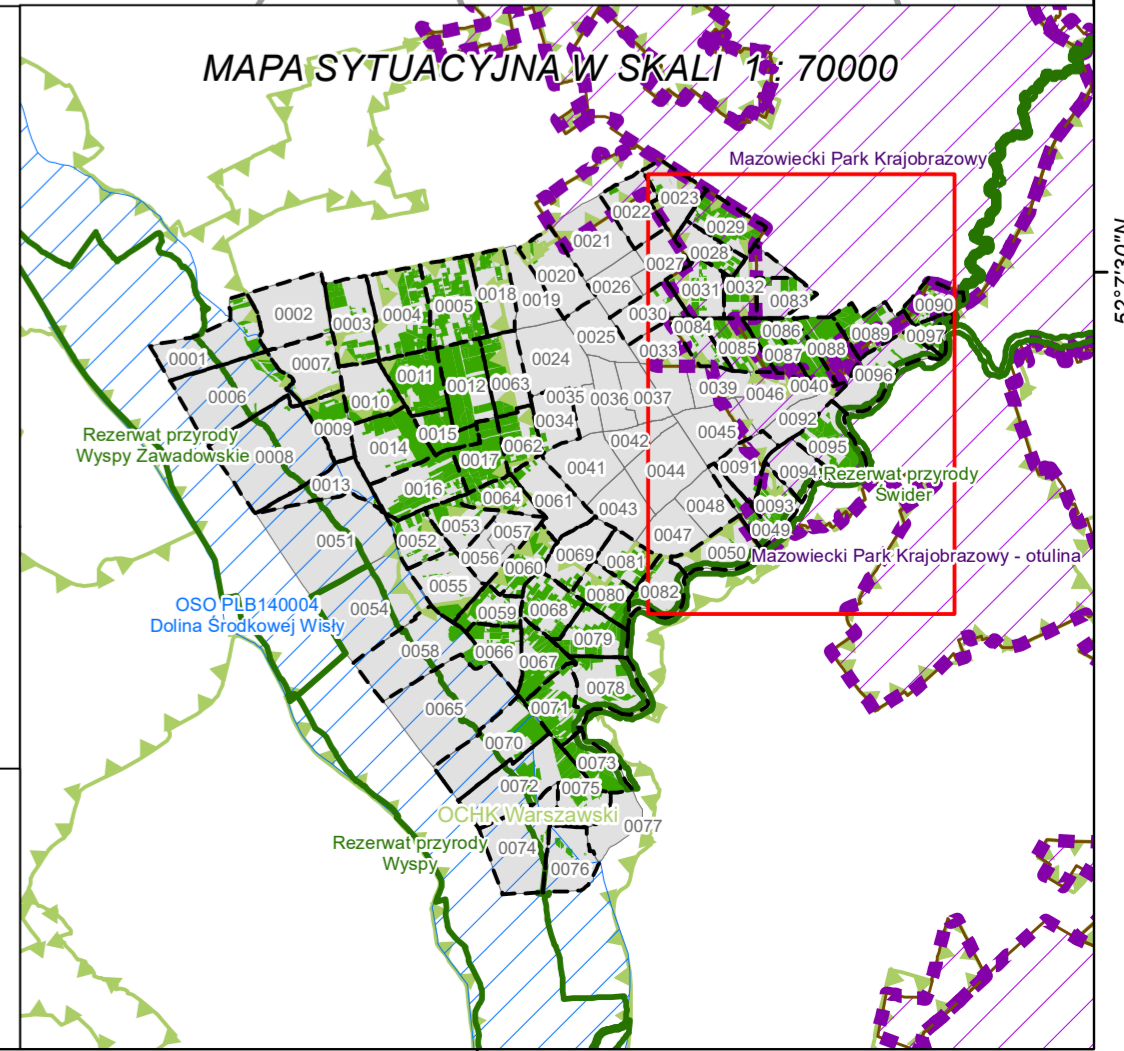

Mapę sporządzono na podstawie mapy ewidencyjnej obrębu ewidencyjnego **Wygodza**

Wykonał(a): **Maciej Sarnowski**
Sprawdził: **Maciej Lewandowski**

Opracowanie:
TAXUS UL
Taxus UL Sp. z o.o.
ul. Płomyka 58
02-491 Warszawa
www.taxusul.com.pl